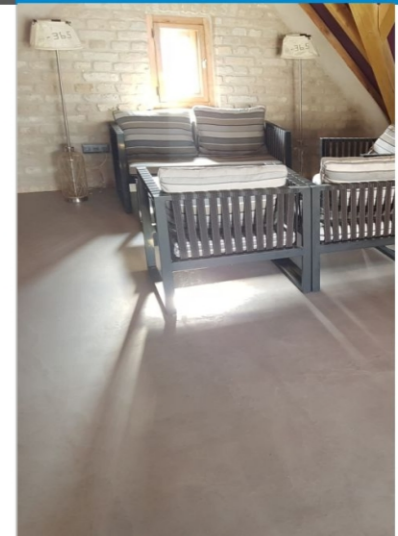

Favorit Liquibeton

Favorit Liquibeton este un strat de acoperire decorativă autonivelant, care conține particule alese, rășină și aditivi speciali. Se pot realiza prin ea foarte repede suprafețe mari, ca ultim strat de uzură, sau se folosește în locuri unde culoarea uniformă, omogenă este importantă.

Grosimea minimă a stratului LIQUIBETON este de 4 mm, și se poate realiza o grosime de maxim 20 mm. Rezultatul va fi o suprafață netedă mătăsoasă, cu efecte fine de suprafață. Liquibeton se poate aplica numai în interior, pe șape, sau gresie, chiar dacă este încălzire în pardoselă.